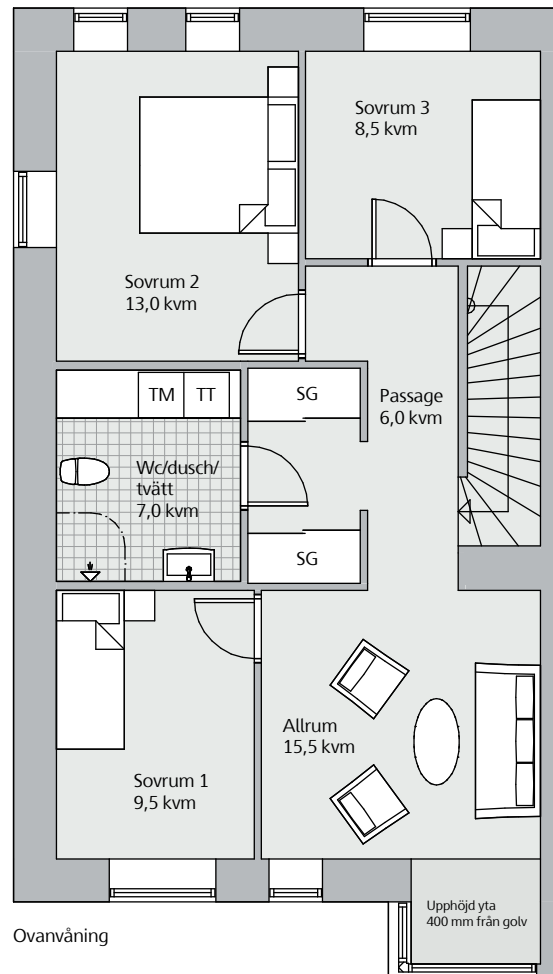

Radhus, 5 rok, 138,5 kvm Hus 1

Tomtstorlek 170 kvm
Generell takhöjd 2,50 m
Bröstningshöjd 700 mm

Teckenförklaring

- DM Diskmaskin
- F Frys
- H Högskap
- K Kyl
- MU Mikro/ugn i högskap
- SG Skjutdörsgarderob
- ST Städskap
- TM Tvättmaskin
- TT Torktumlare