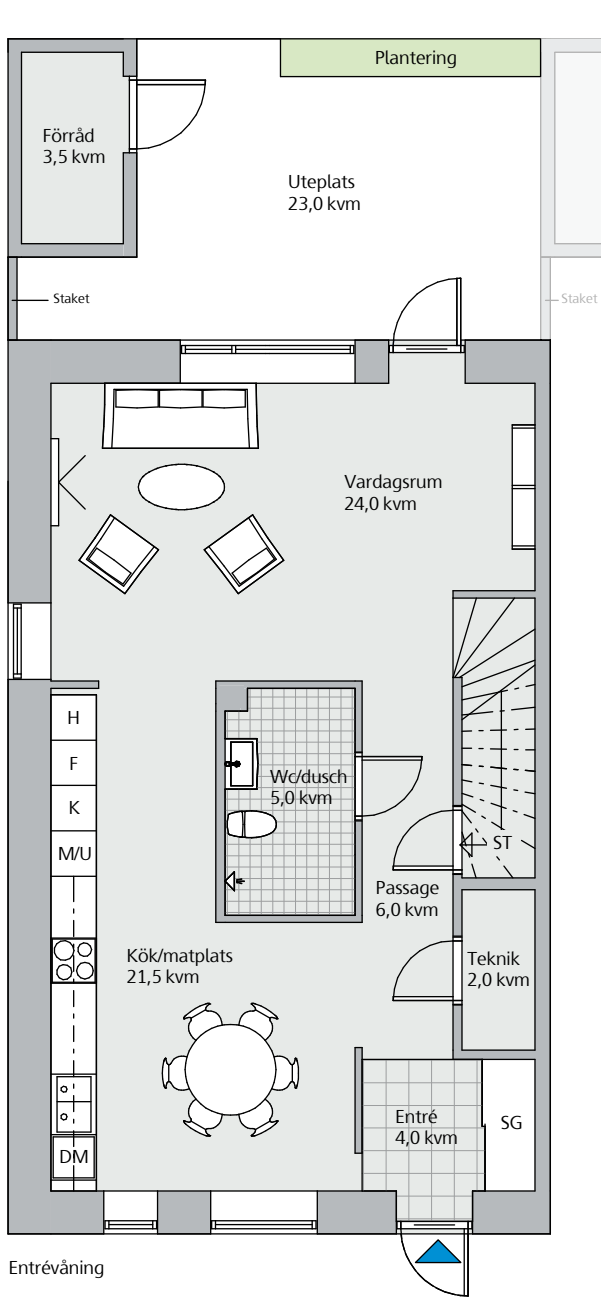

Radhus, 5 rok, 138,5 kvm Hus 1

Tomtstorlek 170 kvm
Generell takhöjd 2,50 m
Bröstningshöjd 700 mm

Teckenförklaring

- DM Diskmaskin
- F Frys
- H Högskap
- K Kyl
- MU Mikro/ugn i högskap
- SG Skjutdörsgarderob
- ST Städskap
- TM Tvättmaskin
- TT Torktumlare