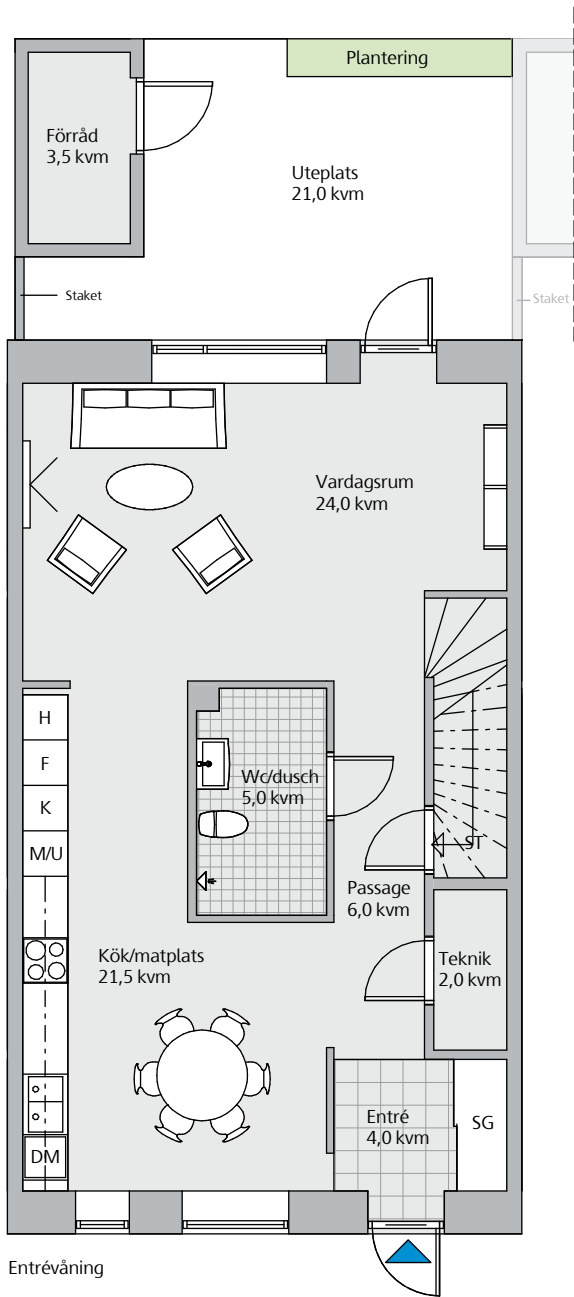

# Radhus, 5 rok, 138,5 kvm

## Hus 3

Tomtstorlek 158 kvm  
 Generell takhöjd 2,50 m  
 Bröstningshöjd 700 mm

### Teckenförklaring

- DM Diskmaskin
- F Frys
- H Högsåp
- K Kyl
- MU Mikro/ugn i högsåp
- SG Skjutdörsgarderob
- ST Stådsåp
- TM Tvättmaskin
- TT Torktumlare

Med reservation för mindre ändringar