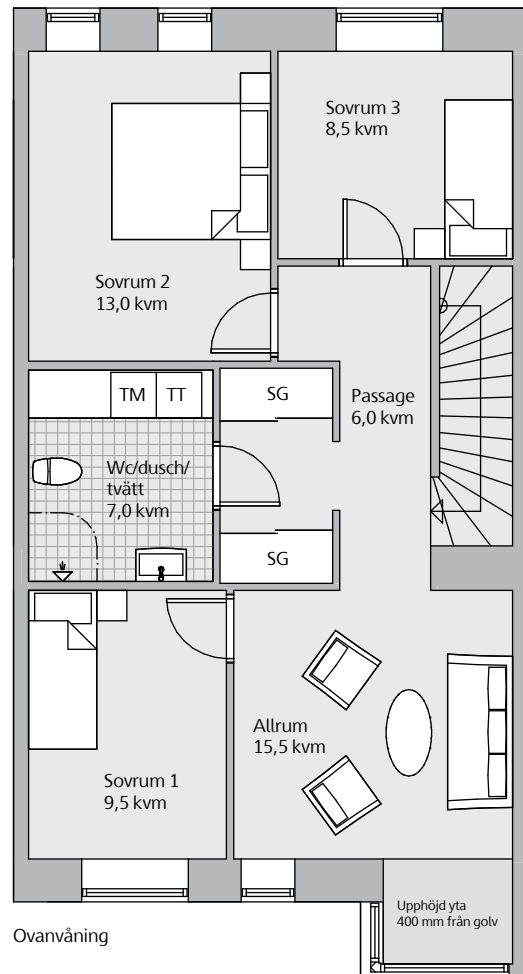

# Radhus, 5 rok, 138,5 kvm

## Hus 3

Tomtstorlek 158 kvm  
 Generell takhöjd 2,50 m  
 Bröstningshöjd 700 mm

### Teckenförklaring

- DM Diskmaskin
- F Frys
- H Högsåp
- K Kyl
- MU Mikro/ugn i högsåp
- SG Skjutdörsgarderob
- ST Stådsåp
- TM Tvättmaskin
- TT Torktumlare

Med reservation för mindre ändringar