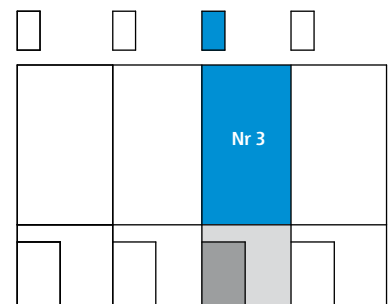

Med reservation för mindre ändringar