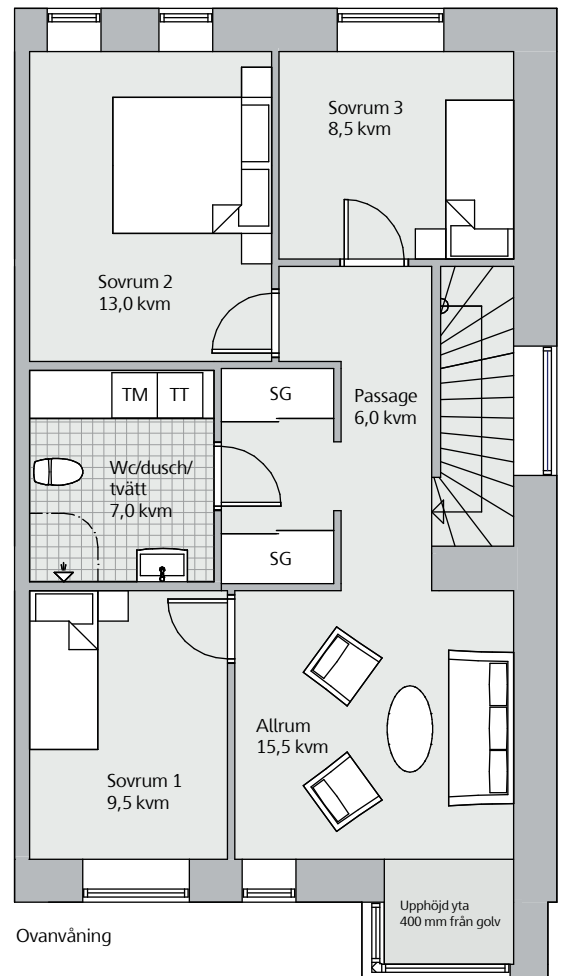

# Radhus, 5 rok, 138,5 kvm

## Hus 4

Skala 1:100

Tomtstorlek 226 kvm  
 Generell takhöjd 2,50 m  
 Bröstningshöjd 700 mm

### Teckenförklaring

- DM Diskmaskin
- F Frys
- H Högsåp
- K Kyl
- MU Mikro/ugn i högsåp
- SG Skjutdörsgarderob
- ST Stådsåp
- TM Tvättmaskin
- TT Torktumlare

Med reservation för mindre ändringar

Med reservation för mindre ändringar