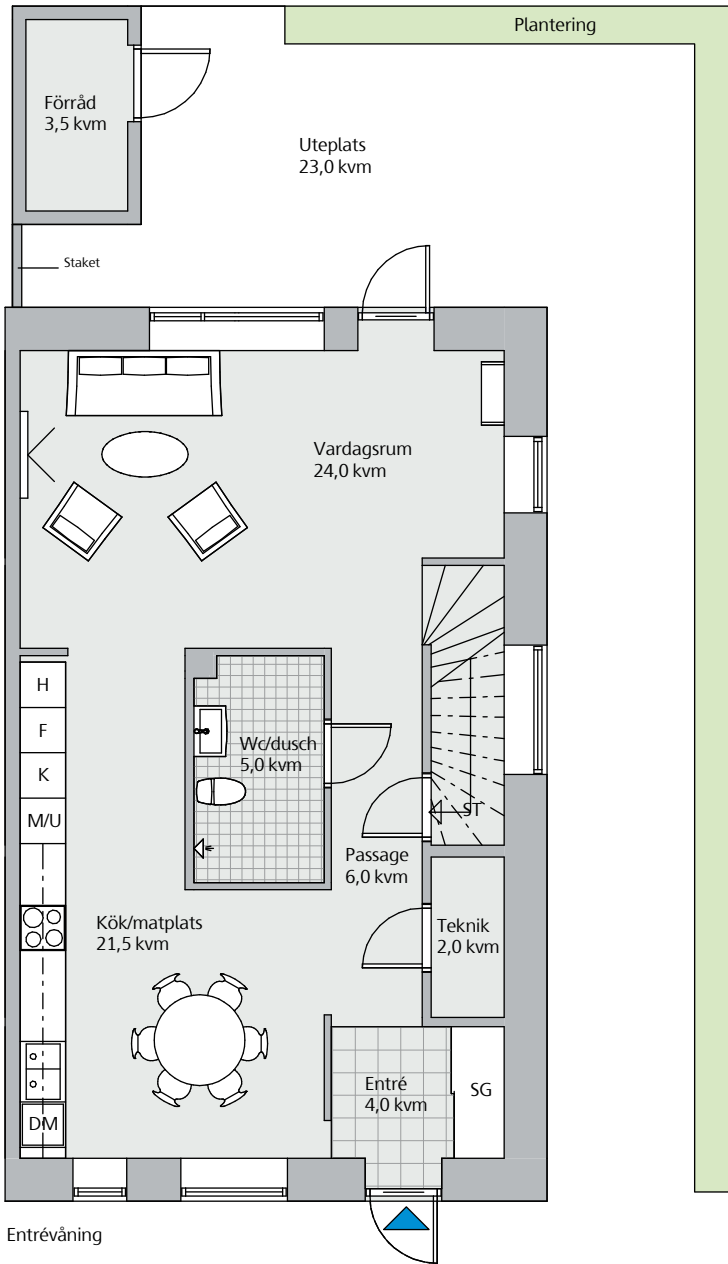

# Radhus, 5 rok, 138,5 kvm

## Hus 4

Skala 1:100

Tomtstorlek 226 kvm  
 Generell takhöjd 2,50 m  
 Bröstningshöjd 700 mm