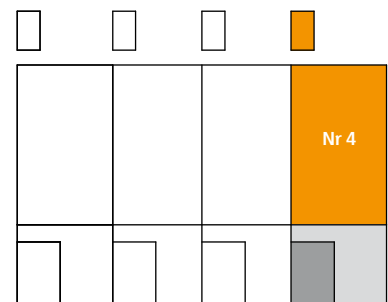

Med reservation för mindre ändringar