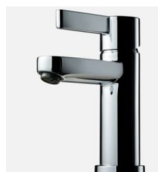

# SKANSKA

**Handtag: Knopp Point rostfri**

**Pris: 800 SEK**

**Diskho: Diskbänk Intra Horizon HZ 615SH**

**Köksblandare: Köksblandare Tapwell RoundT 2 Krom**

**Stänkskydd: Stänkskydd Delaware stone, laminat**

## Badrum

Väggkachel: Kachel Gryning vit matt, 25x40 cm, liggande

Pris: 0 SEK

Golvklinker: Klinker Terrasso vitgrå, 15x15 cm

Pris: 2 500 SEK

Blandare: Tvättställsblandare Tapwell Krom

Spegel: Spegelskåp Stage 60, Premium White

Pris: 0 SEK

Kommod: Kommod Grand Solid 60, Premium White

Pris: 0 SEK

Handdukstork: Förbereds för elhanddukstork

Pris: 0 SEK