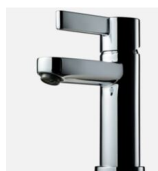

## Badrum

**Väggkachel:** Kachel Visby grå, 30x60 cm, liggande

**Pris:** 0 SEK

**Golvklinker:** Klinker Visby grå

**Pris:** 0 SEK

**Blandare:** Tvättställsblandare Tapwell Krom

**Spegel:** Spegelskåp Stage 60, Premium White

### Wc/dusch

Väggkachel: Kakel Gryning vit matt, 25x40 cm, liggande

Pris: 0 SEK

Golvklinker: Klinker Visby grå

Pris: 0 SEK

Blandare: Tvättställsblandare Tapwell Krom

Spegel: Spegel Feel 60

Pris: 0 SEK

Kommod: Kommod Grand Solid 60, Premium White

Pris: 0 SEK

Handdukstork: Förbereds för elhanddukstork

**Duschväggar: Duschhörna LINC Angel, 80x80 cm klart glas med aluminium profil**

**Blandare: Duschset Tapwell Krom**