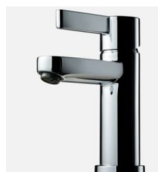

## Badrum

Väggkachel: Kachel Gryning vit matt, 25x40 cm, liggande

Pris: 0 SEK

Golvklinker: Klinker Terrasso grå, 15x15 cm

Pris: 2 500 SEK

Blandare: Tvättställsblandare Tapwell Krom

Spegel: Spegelskåp Stage 60, Premium White

Pris: 0 SEK

Kommod: Kommod Grand Solid 60, Premium White

Pris: 0 SEK

Handdukstork: Förbereds för elhanddukstork

Pris: 0 SEK

Väggskåp: Väggskåp Stow Pro 60, Premium White

Pris: 0 SEK

Bänkskiva: Bänkskiva Frost, laminat

Pris: 800 SEK

Duschväggar: Duschhörna LINC Angel, 90x90 cm klart glas med aluminium profil

Blandare: Duschset Tapwell Krom

Pris: 0 SEK

Badrumsbeslag: Badrumsbeslag i polerad krom

Vitvaror: Kombimaskin tvätt-tork