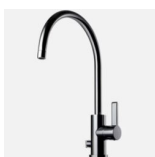

# SKANSKA

**Handtag: Knopp Point rostfri**

**Pris: 800 SEK**

**Diskho: Diskbänk Intra Horizon HZ 615SH**

**Köksblandare: Köksblandare Tapwell RoundT 2 Krom**

**Stänkskydd: Stänkskydd Portland, laminat**

**Pris: 800 SEK**

## Badrum

Väggkachel: Kachel Gryning vit matt, 25x40 cm, liggande

Pris: 0 SEK

Golvklinker: Klinker Terrasso grå, 15x15 cm

Pris: 2 500 SEK

Blandare: Tvättställsblandare Tapwell Krom

Spegel: Spegelskåp Stage 60, Premium White