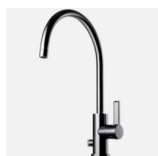

Sub totalt för Generella val: 0 SEK

Hall

Klinker: Klinker Visby grå, 30x30 cm

Pris: 0 SEK

Skjutdörrar: Skjutdörrar Opal spegel, 2 dörrar

Pris: 900 SEK

Mjukstängare: Mjukstängare till skjutdörr

Pris: 1 300 SEK

Köksblandare: Köksblandare Tapwell RoundT 2 Krom

Stänkskydd: Stänkskydd Delaware stone, laminat

Kyl och Frys: Rosfri Kyl- och frysskåp med hyperfresh och no frost

Häll: Induktionshäll med touchcontrol och power boost

Sub totalt för Kök/vardagsrum: 0 SEK

Badrum

Väggkaket: Kakel Visby grå, 30x60 cm, liggande

Pris: 0 SEK

Golvklinker: Klinker Visby grå

Pris: 0 SEK

Blandare: Tvättställsblandare Tapwell Krom

Spegel: Spegelskåp Stage 60, Premium White