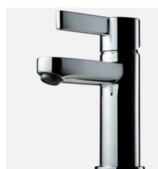

## Badrum

**Väggkaker:** Kakel Visby grå, 30x60 cm, liggande

**Pris:** 0 SEK

**Golvklinker:** Klinker Visby grå

**Pris:** 0 SEK

**Blandare:** Tvättställsblandare Tapwell Krom

**Spegel:** Spegelskåp Stage 60, Premium White