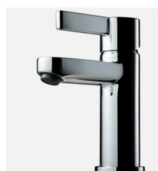

Inredningsval för Lägenhet B-1101

SKANSKA

Inbyggadsugn: Inbyggadsugn svart/rostfri med fast preheat och 3D hot air

Inbyggadsmikro: Inbyggadsmikro svart/rostfri med CookControl 7, vänsterhängd

Diskmaskin: Helintegrerad diskmaskin med home connect och info light

Sub totalt för Kök/vardagsrum: 11 800 SEK

Badrum

Väggkachel: Kachel Visby grå, 30x60 cm, liggande

Pris: 0 SEK

Golvklinker: Klinker Visby grå

Pris: 0 SEK

Blandare: Tvättställsblandare Tapwell Krom

Spegel: Spegelskåp Stage 60, Premium White

Pris: 0 SEK

Bänkskiva: Bänkskiva Frost, laminat

Pris: 800 SEK

Duschväggar: Duschhörna LINC Angel, 90x90 cm klart glas med aluminium profil

Blandare: Takduschpaket Tapwell Krom

Badrumsbeslag: Badrumsbeslag i polerad krom

Pris: 0 SEK

Golvklinker: Klinker Visby grå

Pris: 0 SEK

Blandare: Tvättställsblandare Tapwell Krom

Spegel: Spegel Feel 60

Pris: 0 SEK

Kommod: Kommod Grand Solid 60, Premium White

Pris: 0 SEK