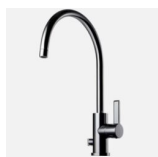

Köksblandare: Köksblandare Tapwell RoundT 2 Krom