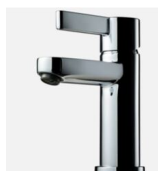

## Badrum

**Väggkachel:** Kachel Visby grå, 30x60 cm, liggande

**Pris:** 0 SEK

**Golvklinker:** Klinker Visby grå

**Pris:** 0 SEK

**Blandare:** Tvättställsblandare Tapwell Krom

**Spegel:** Spegelskåp Stage 60, Premium White

## Wc

Väggkachel: Kachel Gryning vit matt, 25x40 cm, liggande

Pris: 0 SEK

Golvklinker: Klinker Visby grå

Pris: 0 SEK

Blandare: Tvättställsblandare Tapwell Krom

Spegel: Spegel Feel 40

Kommod: Kommod Viskan Grip Pro 40, Premium White