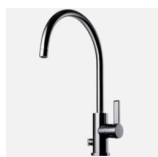

**Diskho: Diskbänk Intra Horizon HZ 815DM**

**Köksblandare: Köksblandare Tapwell RoundT 2 Krom**

**Stänkskydd: Kakel Milano vit matt, 6x25 cm**

**Pris: 6 000 SEK**

**Kyl och Frys: Rosfri Kyl- och frysskåp med hyperfresh och no frost**