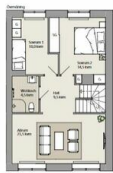

Generella val

Planlösningsändring övervåning: Planlösningsändring alternativ 2

Pris: 5 000 SEK