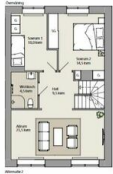

Mina val

Ranalyckan
Lägenhet 05-1004

SKANSKA

Generella val

Planlösningsändring övervåning: Planlösningsändring alternativ 2

Pris: 5 000 SEK

Kulörval väggar: Vägghulör i hela bostaden Ljusgrå NCS S 1502-Y

Pris: 0 SEK